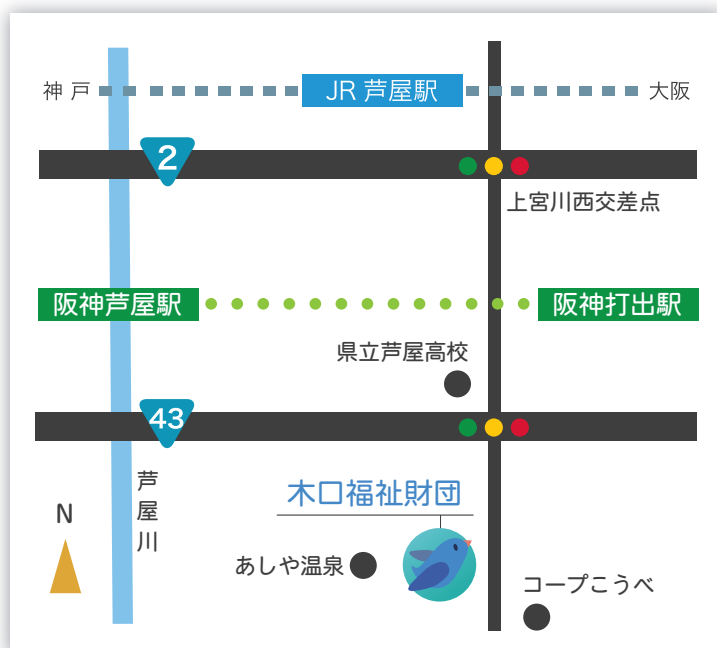

アクセス

JR 芦屋駅「南出口」より徒歩 16 分

阪神芦屋駅「南出口」より徒歩 14 分

阪神打出駅「南出口」より徒歩 14 分

阪急バス「呉川町」バス停より徒歩 1 分

みなさま！
ぜひお越しください！

木口福祉財団キャラクター
まもりん

● 駐車場はございますが、混雑が予想されますので公共交通機関の利用をお願いします。