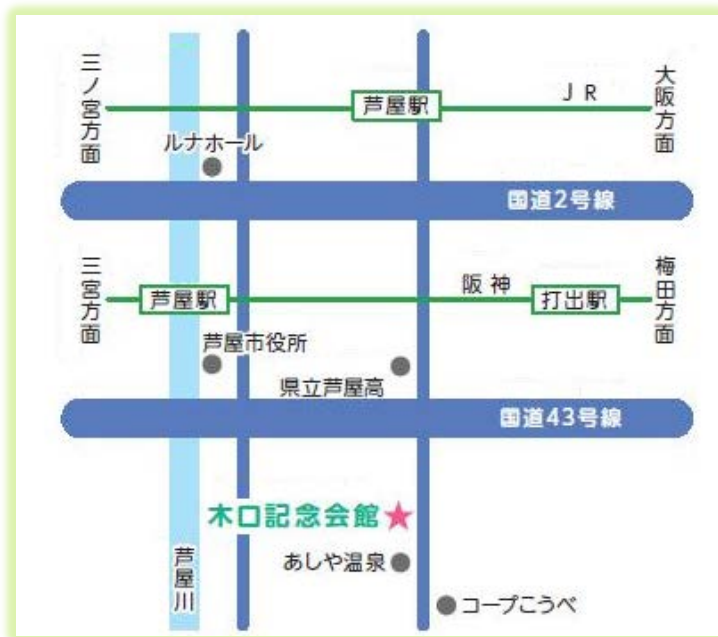

## ■ 桂 優々

昭和 61 年生まれ

平成 21 年 4 月 桂雀々へ入門

平成 21 年 7 月 「雀々の夏の話を聴こうの会」で初舞台

平成 26 年 7 月 入門五周年記念「優々まつり」をHEPホールにて昼夜で開催

## ■ 桂 文五郎

昭和 59 年生まれ 大阪府堺市出身

平成 24 年 4 月 天満天神繁昌亭落語家入門

11 期生として学ぶ

平成 25 年 1 月 桂文珍へ入門

(バイク修理工場長の職を辞職して)

平成 28 年 1 月 桂文珍の 4 番目弟子として一人立ち

〒659-0051 芦屋市呉川町14番10号

〈電車でお越しの方〉

JR 芦屋駅「南出口」より徒歩 16 分

阪神芦屋駅「南出口」より徒歩 14 分

阪神打出駅「南出口」より徒歩 14 分

〈バスでお越しの方〉

阪急バス「呉川町」バス停より徒歩 1 分

《 お願い 》

駐車場はございますが