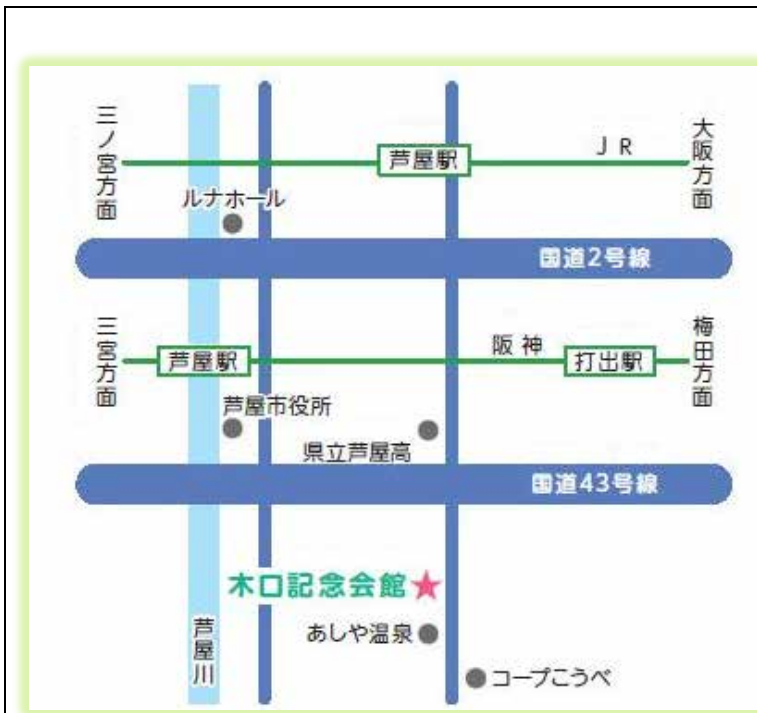

■ 桂 紋四郎(かつら もんしろう)

昭和63年生まれ

平成 22 年 9 月 三代目桂春蝶へ入門

平成 23 年 3 月 司馬遼太郎記念館菜の花寄席にて初舞台

学生時代はコミックバンドのボーカルとして活動。

バンドのMCのネタを探していたなかで落語に出会いそれがきっかけで落語家に。

古典が持つ情緒とパワーを大切に大衆芸能として愛される落語を。座右の銘は日新日進。

木口記念会館