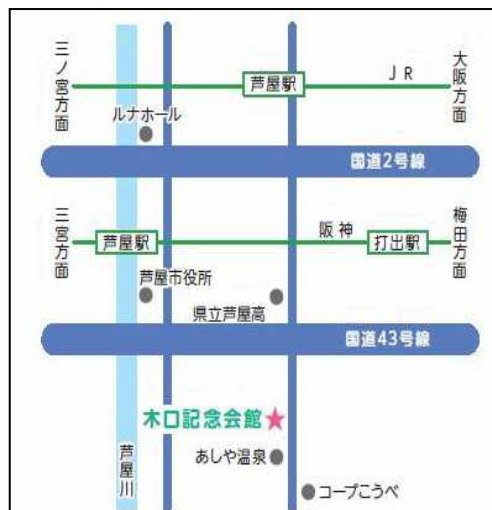

アクセスマップ

阪神芦屋駅「東出口」より徒歩 14分
JR 芦屋駅「南出口」より徒歩 16分

お問い合わせ先
木口記念会館 受付事務所
芦屋市呉川町 14 番 10 号
TEL:0797-35-5262
FAX:0797-35-5261